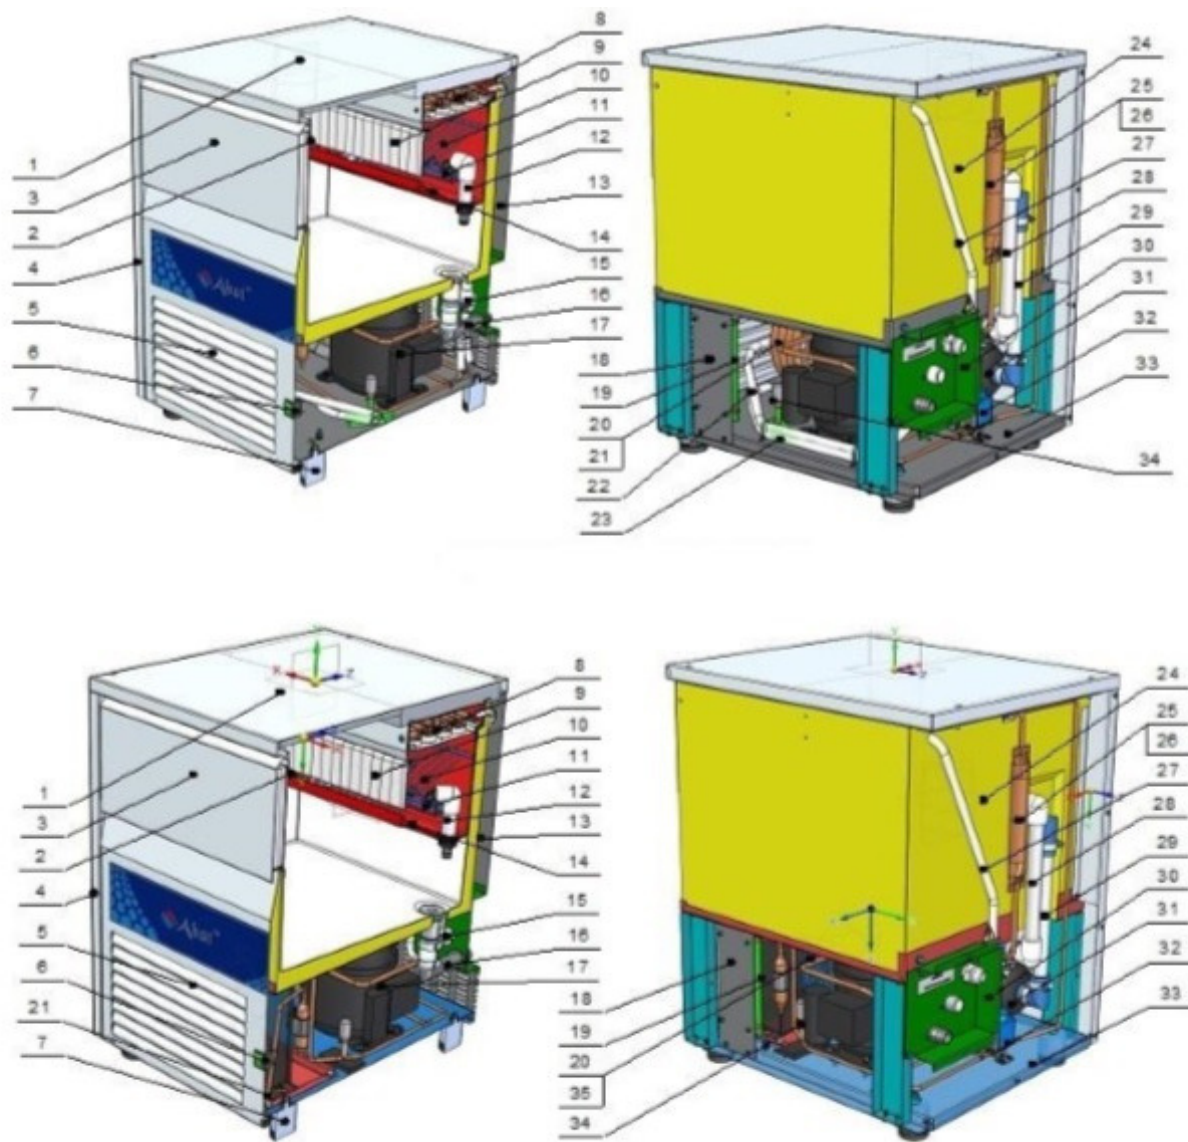

АВАТ

Все панели льдогенераторов кубикового льда **Abat** легко снимаются, что в разы **облегчает сервисное и гарантийное обслуживание**

* для моделей ЛГ-37/15К-01 (-02),
ЛГ-46/15К-01 (-02), ЛГ-46/25К-01 (-02)