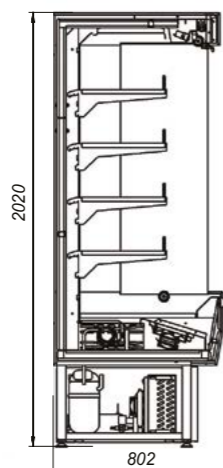

«НОВА» ВХСп	1,25
температура охлаждаемого объема, °C	+1...+10
при температуре окружающей среды, °C	+12...+25
глубина выкладки, мм	4 x 400+540
охлаждаемая площадь поддонов и полок, м²	2,67
полезный охлаждаемый объем, м³	0,65
потребление электроэнергии за сутки, квт/ч	25,0
ширина, мм	1320
глубина, мм	802
высота, мм	2020

«НОВА» ВХСп	1,875
температура охлаждаемого объема, °C	+1...+10
при температуре окружающей среды, °C	+12...+25
глубина выкладки, мм	4 x 400+540
охлаждаемая площадь поддонов и полок, м²	4,0
полезный охлаждаемый объем, м³	0,975
потребление электроэнергии за сутки, квт/ч	30,0
ширина, мм	1945
глубина, мм	802
высота, мм	2020

Логистическая информация

нетто, кг	250
брутто, кг	350
ширина в упаковке, мм	1530
глубина в упаковке, мм	970
высота в упаковке, мм	2200

RAL
5002 6029 3020 1003 9016

Логистическая информация

нетто, кг	400
брутто, кг	420
ширина в упаковке, мм	2150
глубина в упаковке, мм	970
высота в упаковке, мм	2200