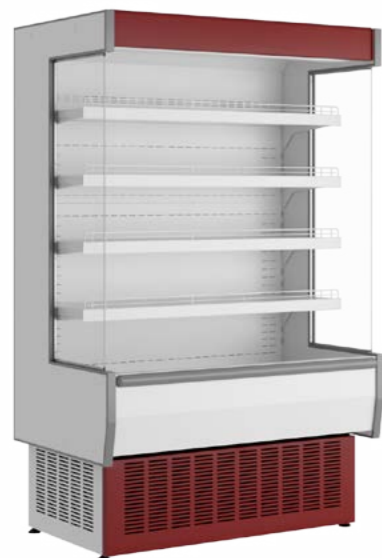

ПРИСТЕННЫЕ ВИТРИНЫ «НОВА»

Холодильные пристенные витрины серии «Нова» эконом класса для магазинов небольшой площади, павильонов, рынков, уличной торговли, для хранения, демонстрации и продажи мясных, рыбных продуктов и полуфабрикатов. Достоинства витрины – экономичность, простота и надежность в обслуживании, низкая цена.

Стандартная комплектация:

- внутренняя и наружная облицовка, полки из стали, окрашенной
- белой порошковой краской;
- корпус из оцинкованной стали с пенополиуретановым наполнением;
- ценникодержатели;
- ограничители на полках;
- специальные теплоизоляционные ночные шторы;
- электронный блок управления Carel или Danfoss с индикацией
- температуры и режимом автоматического размораживания;
- выпаривание конденсата – ТЭН

«НОВА» ВХСп	1,25
температура охлаждаемого объема, °C	+1...+10
при температуре окружающей среды, °C	+12...+25
глубина выкладки, мм	4 x 400+540
охлаждаемая площадь поддонов и полок, м²	2,67
полезный охлаждаемый объем, м³	0,65
потребление электроэнергии за сутки, квт/ч	25,0
ширина, мм	1320
глубина, мм	802
высота, мм	2020

«НОВА» ВХСп	1,875
температура охлаждаемого объема, °C	+1...+10
при температуре окружающей среды, °C	+12...+25
глубина выкладки, мм	4 x 400+540
охлаждаемая площадь поддонов и полок, м²	4,0
полезный охлаждаемый объем, м³	0,975
потребление электроэнергии за сутки, квт/ч	30,0
ширина, мм	1945
глубина, мм	802
высота, мм	2020